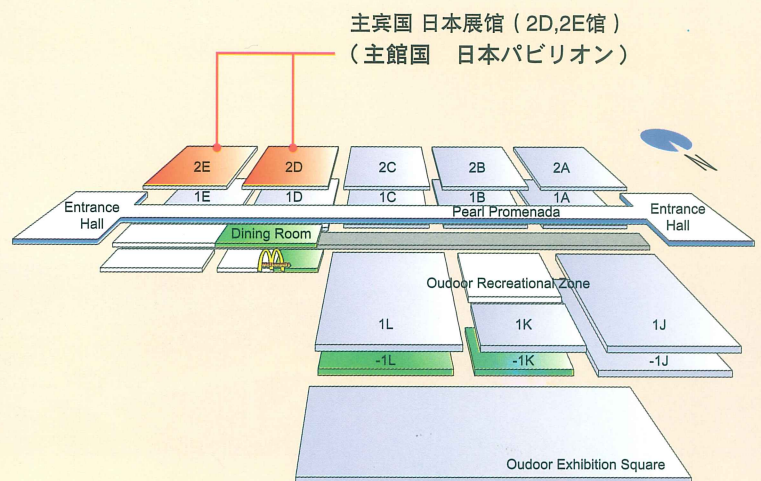

第4届中国国际中小企业博览会 - 中日中小企业博览会 - 第4回中国国際中小企業博覧会 - JAPANフェア in 広州 -

来访者申请表 入場登録用紙

请填写此表后入场
ご記入の上、受付へご提出下さい

姓名 お名前	拼音 ローマ字	☐ 女士 (女) ☐ 男士 (男)				
公司名称 Company						
所属部门 Department	职位 (役職) Job Title					
住址 Address	邮编 (〒)					
TEL	FAX					
E-mail						
http://						
公司业务性质 業種	☐ 批发商 卸業	☐ 零售商 小売業	☐ 出口商 輸出業	☐ 进口商 輸入業	☐ 制造商 製造業	☐ 其他 その他

交通地图、会场布局 (交通アクセス、会場レイアウト)

咨询处 (問合せ先)

广州事务所 (JETRO)

日本貿易振興機構 (ジェトロ) 広州事務所

邮编 (〒): 510613

地址 (住所): 中国广东省广州市天河北路233号 中心广场2601室

TEL: 86-20-8752-0060 / FAX: 86-20-8752-0077 E-mail: PCG@jetro.go.jp

负责人: 小林、金 (きん)、許 (きょ)、池部

JETRO